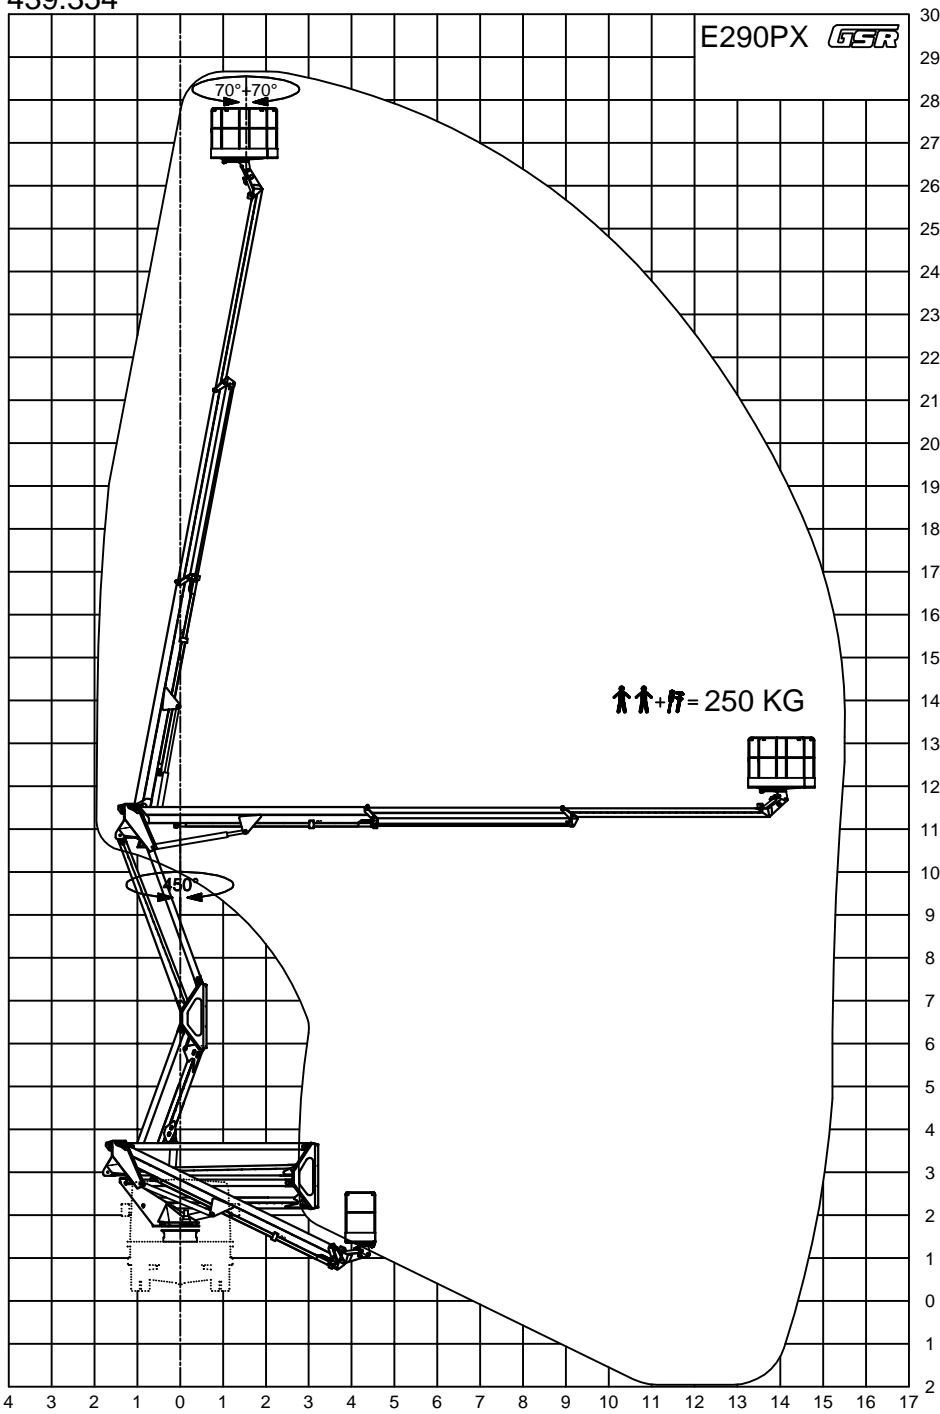

439.354

E290PX **GSR**

APPROXIMATE DATA – TECHNISCHE ANDERUNGEN VORBEHALTEN  
 DONNEES INDICATIVES – DATI INDICATIVI

AGGIORNAMENTI MODIFICHE

C	F
B	E
A	D

MAX SAFE WORKING LOAD	+  = 250 KG
MAX NENNTRAGFAHIKGKEIT IM KORB	
MAX CHARGE NOMINALE DANS LE PANIER	
MAX PORTATA NOMINALE IN NAVICELLA	

DENOMINAZIONE  
**E290PX COMPACT**  
 IVECO 120E18 – 12 T

DATA 29/08/2006  
 CODICE DRAFT