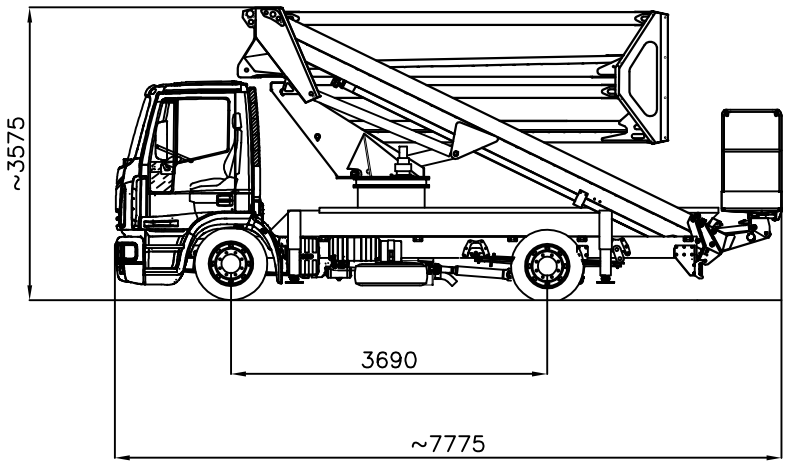

439.354

E290PX **GSR**

APPROXIMATE DATA – TECHNISCHE ANDERUNGEN VORBEHALTEN  
 DONNEES INDICATIVES – DATI INDICATIVI

AGGIORNAMENTI MODIFICHE

C	F
B	E
A	D

MAX SAFE WORKING LOAD	+  = 250 KG
MAX NENNTRAGFAHIKGKEIT IM KORB	
MAX CHARGE NOMINALE DANS LE PANIER	
MAX PORTATA NOMINALE IN NAVICELLA	

DENOMINAZIONE  
**E290PX COMPACT**  
 IVECO 120E18 – 12 T

DATA 29/08/2006  
 CODICE DRAFT